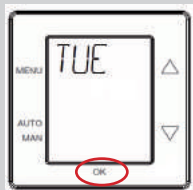

8

\* Nur sichtbar, wenn eine ComfoHood (Dunstabzugshaube mit Sensor) angeschlossen ist.

\* Visible uniquement si un ComfoHood (hotte d'aspiration avec capteur) est connecté.

\* Visibile esclusivamente se vi è un ComfoHood (cappa con sensore) collegato.