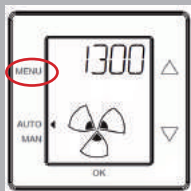

CLOCK

1

2*

3*

4

5

6

7

8

* Nur sichtbar, wenn eine ComfoHood (Dunstabzugshaube mit Sensor) angeschlossen ist.

* Visible uniquement si un ComfoHood (hotte d'aspiration avec capteur) est connecté.

* Visibile esclusivamente se vi è un ComfoHood (cappa con sensore) collegato.